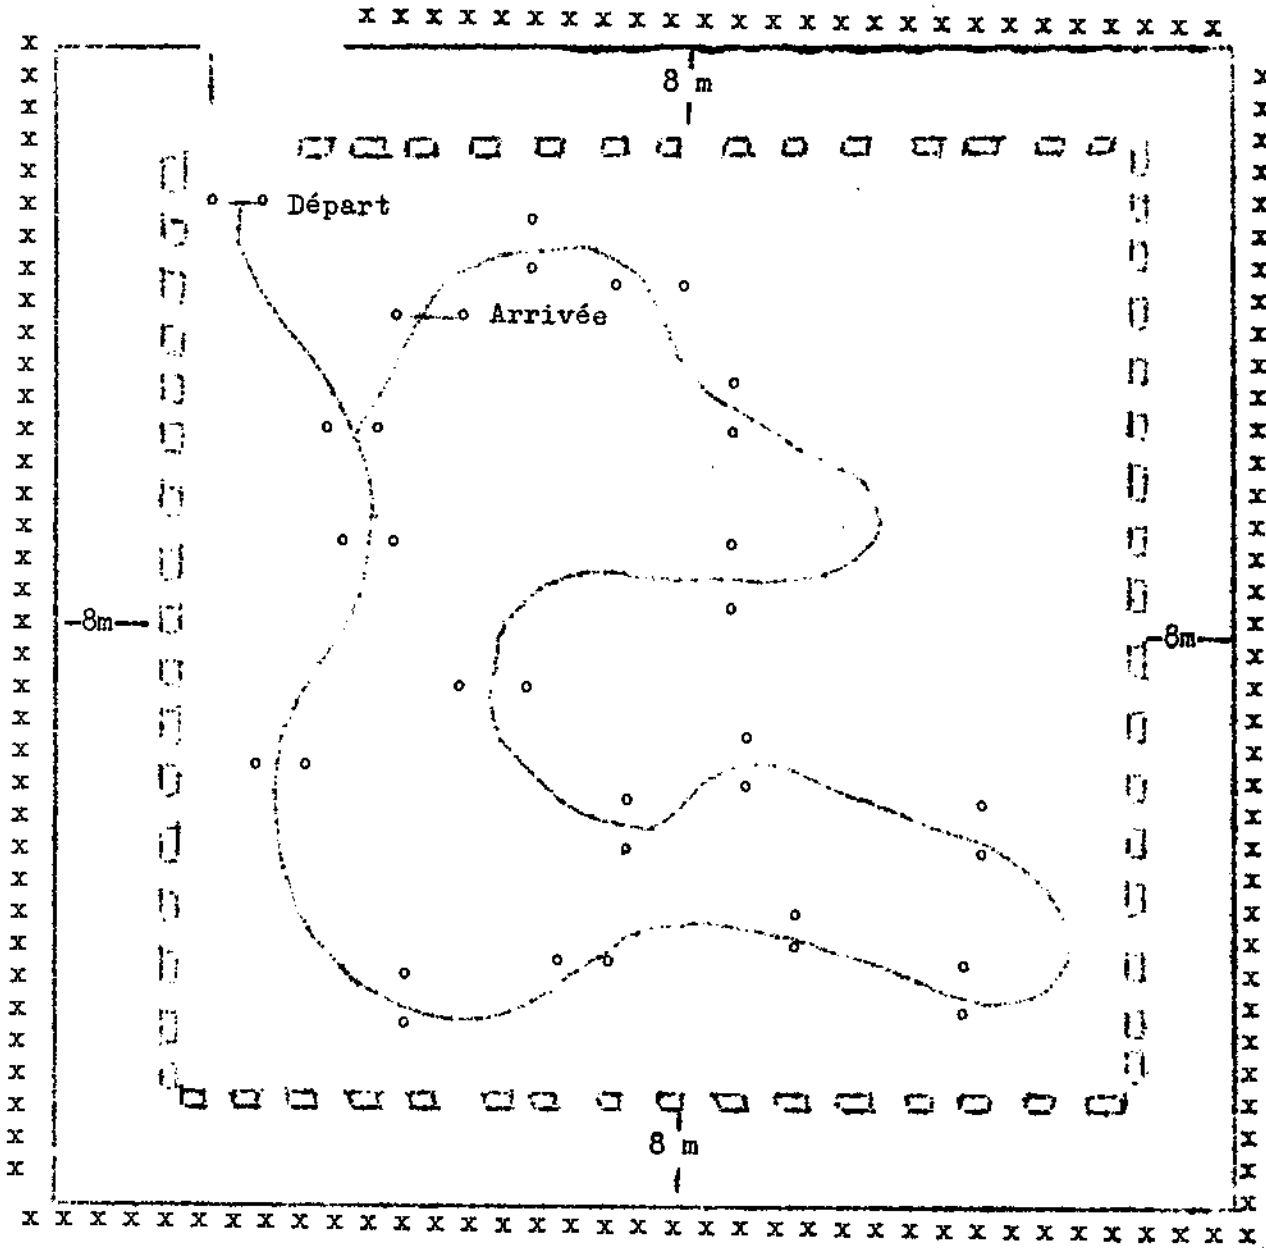

SLALOM NOCTURNE AUTOMOBILE

71

PLAN

( 0 )

Pare Concurrents

° ° Porte de 4 m. de large    ▭ balles de paille  
 xxx Spectateurs                    — barières

Echelle 10 m